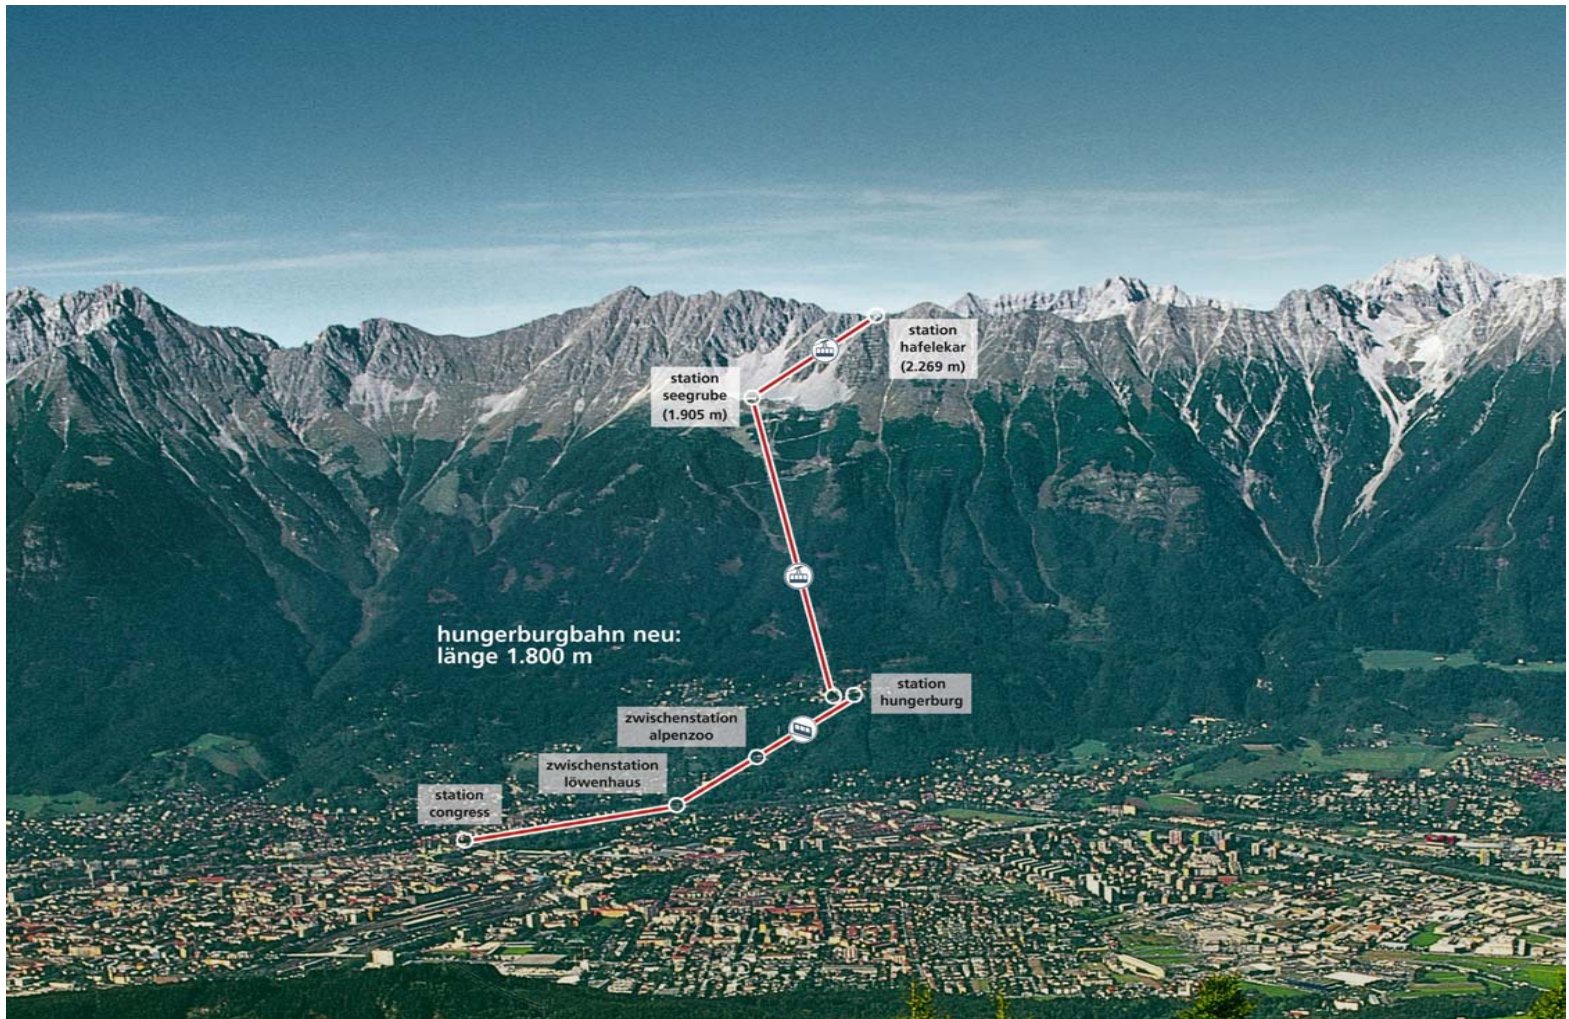

Die neuen Bahnen des Nordparks

Hungerburgbahn Neu

Länge ca. 1.800 m

Betriebsaufnahme Herbst 2007

Congress Löwenhaus Schrägseilbrücke Alpenzoo Hungerburg

Kassenstandorte

Talstation Congress Innsbruck
Ticketautomat (CC-Funktion) Station Löwenhaus
Talstation der Nordkettenbahn auf der Hungerburg

Öffnungszeiten

Hungerburgbahn: 8:00 Uhr bis 18:00 Uhr
Geplanter Zukauf von Randzeiten durch IVB

Intervalle

Max. 15 min - Min. 9 min

Kapazitäten

130 Personen, 7 min Fahrzeit, 1.200 Personen / h

Kassenstandorte

- Talstation der Nordkettenbahn Hungerburg
- Bergstation Seegrube

Öffnungszeiten

- Skibetrieb von 09:00 bis 16:00 Uhr
- Freitagabendfahrten von 18:00 bis 23:00 Uhr

Intervalle

- max. im 15 Minuten Takt
- Zwischenfahrten nach Bedarf

für PKW:

- Tiefgaragen Congress, Landestheater und SOWI (800 Stellplätze)
- Parkzone Stadtteile Saggen und Hofgarten
- gebührenfreier Parkplatz Hungerburg bei SPAR 200 Stellplätze
- gebührenfreier Parkplatz Talstation Nordkettenbahn 100 Stellplätze