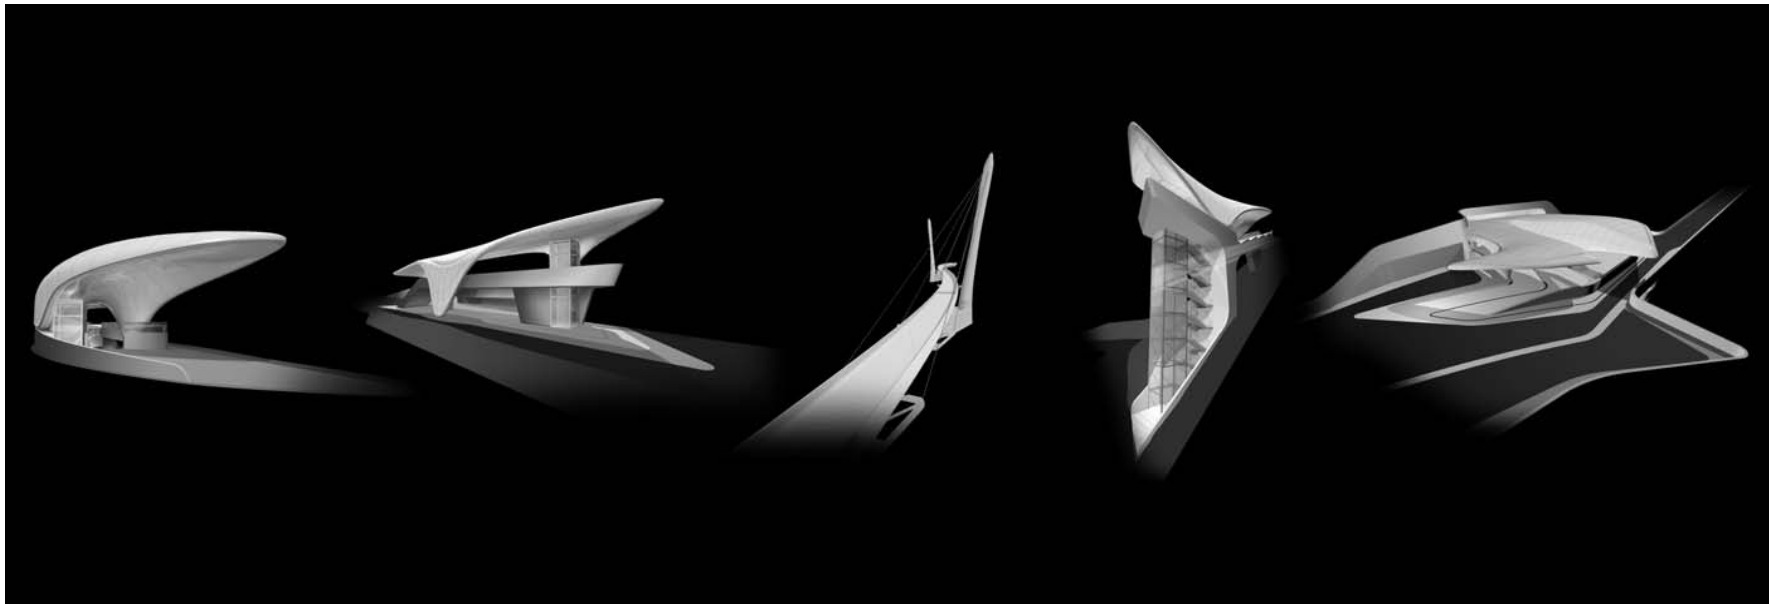

Die neuen Bahnen des Nordparks

Hungerburgbahn Neu

Länge ca. 1.800 m

Betriebsaufnahme Herbst 2007

Congress Löwenhaus Schrägseilbrücke Alpenzoo Hungerburg

Kassenstandorte

Talstation Congress Innsbruck
Ticketautomat (CC-Funktion) Station Löwenhaus
Talstation der Nordkettenbahn auf der Hungerburg

Öffnungszeiten

Hungerburgbahn: 8:00 Uhr bis 18:00 Uhr
Geplanter Zukauf von Randzeiten durch IVB

Intervalle

Max. 15 min - Min. 9 min

Kapazitäten

130 Personen, 7 min Fahrzeit, 1.200 Personen / h

Kassenstandorte

- Talstation der Nordkettenbahn Hungerburg
- Bergstation Seegrube

Öffnungszeiten

- Skibetrieb von 09:00 bis 16:00 Uhr
- Freitagabendfahrten von 18:00 bis 23:00 Uhr

Intervalle

- max. im 15 Minuten Takt
- Zwischenfahrten nach Bedarf

Restaurant Seegrube & Hafelekar

- 256 Sitzplätze (Erdgeschoss 156, 1. Obergeschoss 100 Sitzplätze indoor) im Restaurant Seegrube kombiniert mit Service und Freeflow – Bereich
- 200 Sitzplätze auf der Terrasse Seegrube mit Getränkeservice
- 50 Sitzplätze auf der Service-Terrasse im 1. Obergeschoss mit direktem Panorama auf die Stadt
- 80 Sitzplätze im Restaurant Hafelekar
- 90 Sitzplätze auf der Terrasse Hafelekar (nur im Sommer)